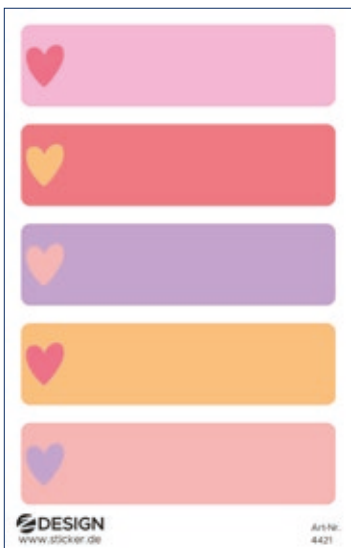

DESIGN
www.sticker.de

Art-Nr.
4421

4 004182 044216

Neu

4422

FOLIE | FILM